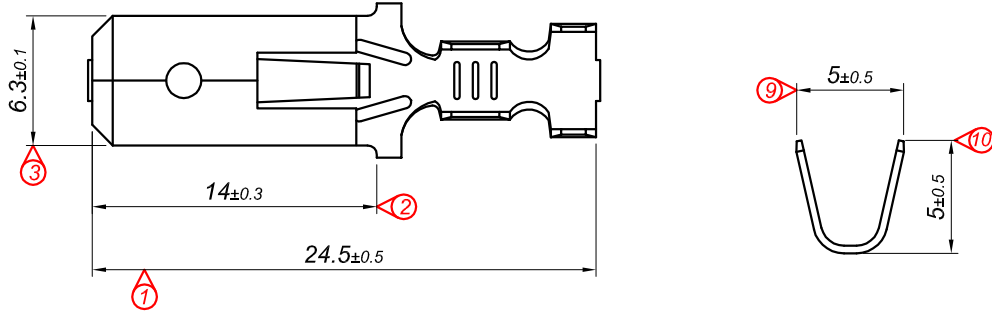

PARÇA KODU PART CODE	PARÇA ADI PART NAME	s ÖLÇÜSÜ (KALINLIK) s MEASURE (THICKNESS)	Malzeme Material	Kaplama / Coating		
				SN	AG	Nİ
TE 2343 DP	UZUN ERKEK FİŞ KISA TİP =DP=	-----	(CuZn30) Pirinç / Brass	-	-	-
TE 2343 RP	UZUN ERKEK FİŞ KISA TİP =RP=	-----	(CuZn30) Pirinç / Brass	-	-	-
TE 2343 RPK	UZUN ERKEK FİŞ KISA TİP =RPK=	-----	(CuZn30) Pirinç / Brass	+	-	-

Perspektif
Perspective

Kalıp çıkış yönü
Mold output direction

Makara açılım yönü
Reel opening direction

Ölçek
Scale : 1.5 / 1

Kablo Kesiti
Wire Section : $0.50 - 2 \text{ mm}^2$

Resim üzerinden ölçü almayınız
do not measure on drawing

Tarih / Date	17.11.2012	İmza /Signature	Ölçek /Scale			
Çizen / Desing	M.Yağcı					
Onay / Approval	S.Gölcük		3 / 1	No	Değişiklik / Revision	Tarih/Date

Parça Adı:
Part Name UZUN ERKEK FİŞ KISA TİP 6.3

Parça Kodu:
Part Code TE 2343