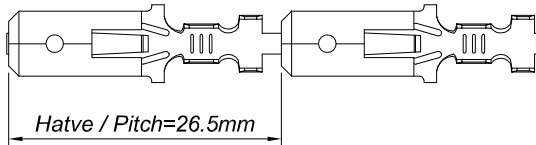

Perspektif
Perspective

Kalıp çıkış yönü
Mold output direction

Makara açılım yönü
Reel opening direction

Ölçek
Scale : 1.5 / 1

Kablo Kesiti
Wire Section : $0.50 - 2 \text{ mm}^2$

Resim üzerinden ölçü almayınız
do not measure on drawing