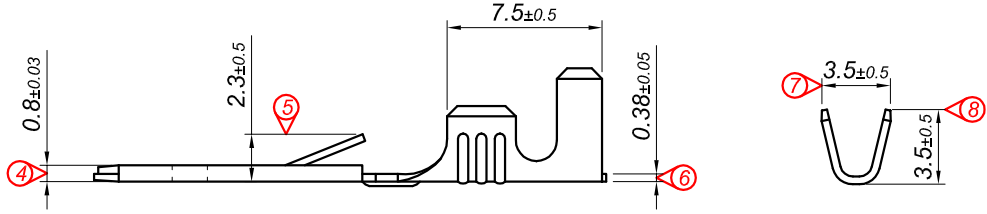

PARÇA KODU PART CODE	PARÇA ADI PART NAME	s ÖLÇÜSÜ (KALINLIK) s MEASURE (THICKNESS)	Malzeme Material	Kaplama / Coating		
				SN	AG	Nİ
TE 2343 DP	UZUN ERKEK FİŞ KISA TİP =DP=	-----	(CuZn30) Pirinç / Brass	-	-	-
TE 2343 RP	UZUN ERKEK FİŞ KISA TİP =RP=	-----	(CuZn30) Pirinç / Brass	-	-	-
TE 2343 RPK	UZUN ERKEK FİŞ KISA TİP =RPK=	-----	(CuZn30) Pirinç / Brass	+	-	-

Perspektif
Perspective

Kalıp çıkış yönü
Mold output direction

Makara açılım yönü
Reel opening direction

Ölçek
Scale : 1.5 / 1

Kablo Kesiti
Wire Section : $0.50 - 2 \text{ mm}^2$

Resim üzerinden ölçü almayınız
do not measure on drawing

Tarih / Date	17.11.2012	İmza /Signature	Ölçek /Scale			
Çizen / Desing	M.Yağcı					
Onay / Approval	S.Gölcük		3 / 1	No	Değişiklik / Revision	Tarih/Date

Parça Adı:
Part Name UZUN ERKEK FİŞ KISA TİP 6.3

Parça Kodu:
Part Code TE 2343